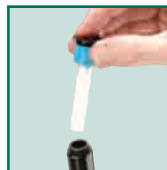

ESPECIFICACIONES

- Presión de trabajo: 20 -70 PSI
- Caudal: 0 a 8 psi (0.6 bar) 0.10 gpm
- Altura de la unidad:
 - 78002 - 4" 78006 - 9 3/8"
 - 78003 - 4 7/8" 78012 - 16"
 - 78004 - 6"
- Altura total (recogido): .4 – 4 pulgadas/hora
- Entrada: Rosca Hembra NPT de 1/2"

CARACTERÍSTICAS/VENTAJAS

- Junta autolimpiable asegura un funcionamiento sin goteras y una emergencia total, incluso en situaciones de baja presión. Tratado con inhibidores de rayos ultravioletas para su larga duración. La junta es resistente a los microbios reduciendo su degradación y permitiendo que el vástago emerja continuamente.
- Se adapta a boquillas de rosca hembra.
- Levantador con engranaje – Permite una fácil alineación del sector de riego girando el levantador.
- Resistente resorte con retracción – El resorte más potente de la industria para una retracción positiva en cualquier condición de terreno.
- Entrada lateral y en la base – En los modelos de 15 cm y 30.5 cm.
- Amplia selección de tamaños – Disponible en modelos de 5 cm, 7.5 cm, 10 cm, 15 cm y 30.5 cm.
- Tapa con drenaje preinstalada.
- Regulador opcional de presión en el vástago en los modelos de 10 cm, 15 cm y 30.5 cm.
- Garantía limitada por cinco años.

JUNTA AUTOLIMPIABLE REMOLDADA

Asegura un funcionamiento sin goteras y una emergencia total, incluso en situaciones de baja presión. La junta es resistente a los microbios reduciendo su degradación y permitiendo que el vástago emerja continuamente.

Tapa con drenaje preinstalada.

Cuerpo de rosca macho adaptable a todas las boquillas de rosca hembra estándar.